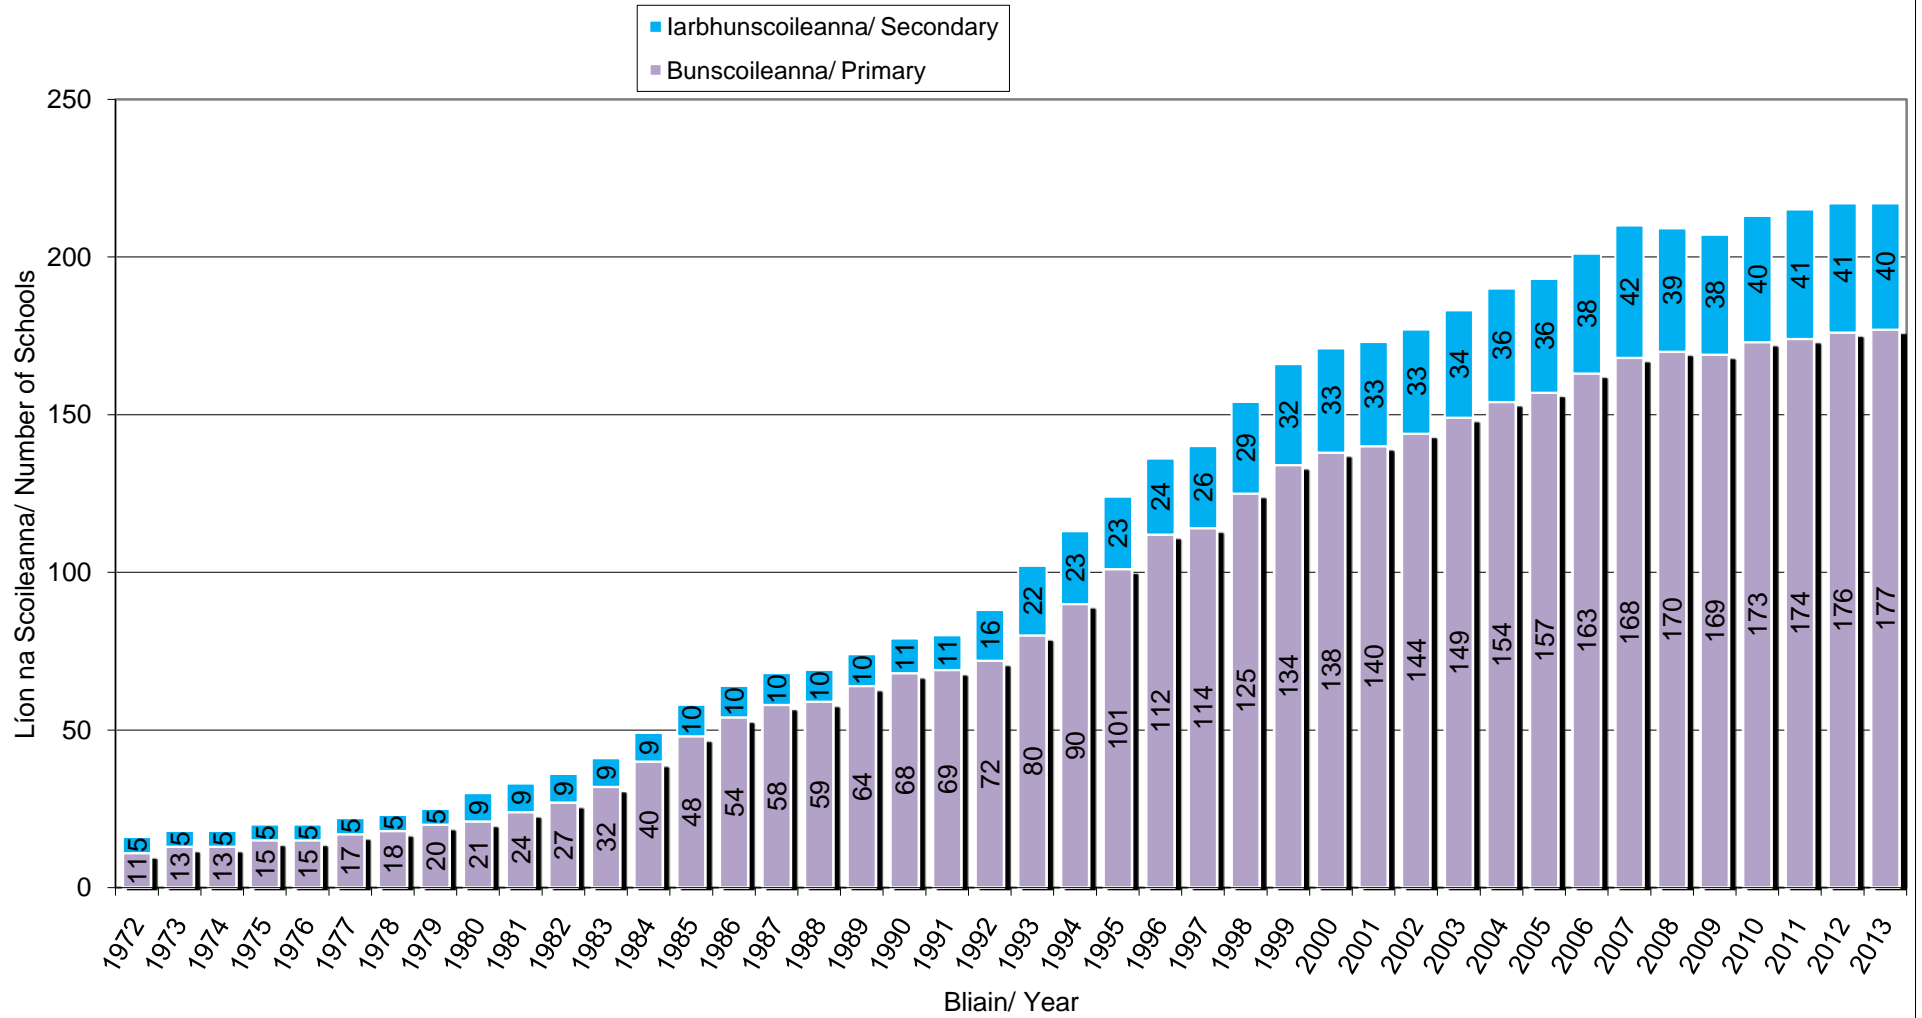

## Fás ar an nGaelscolaíocht sna 32 Contae lasmuigh den Ghaeltacht / The Growth of Irish Medium Schools in the 32 Counties outside the Gaeltacht : 1972-2013

<b>Bliain/ Year</b>	<b>Bunscoileanna/ Primary</b>	<b>Iarbhunscoileanna/ Secondary</b>
1972	11	5
1973	13	5
1974	13	5
1975	15	5
1976	15	5
1977	17	5
1978	18	5
1979	20	5
1980	21	9
1981	24	9
1982	27	9
1983	32	9
1984	40	9
1985	48	10
1986	54	10
1987	58	10
1988	59	10
1989	64	10
1990	68	11
1991	69	11
1992	72	16
1993	80	22
1994	90	23
1995	101	23
1996	112	24
1997	114	26
1998	125	29
1999	134	32
2000	138	33
2001	140	33
2002	144	33
2003	149	34
2004	154	36
2005	157	36
2006	163	38
2007	168	42
2008	170	39
2009	169	38
2010	173	40
2011	174	41
2012	176	41
2013	177	40

## Fás ar an nGaelscolaíocht sna 26 Contae lasmuigh den Ghaltacht

### The Growth of Irish-medium Schools in the 26 Counties outside the Gaeltacht

#### 1972-2013

<b>Bliain/ Year</b>	<b>Bunscoileanna/ Primary</b>	<b>Iarbhunscoileanna/ Secondary</b>
1972	10	5
1973	12	5
1974	12	5
1975	14	5
1976	14	5
1977	16	5
1978	17	5
1979	19	5
1980	20	9
1981	23	9
1982	27	9
1983	30	9
1984	38	9
1985	46	10
1986	52	10
1987	55	10
1988	56	10
1989	60	10
1990	64	11
1991	65	10
1992	68	15
1993	74	21
1994	83	21
1995	91	21
1996	100	22
1997	101	24
1998	108	27
1999	112	29
2000	114	31
2001	116	33
2002	119	31
2003	121	31
2004	122	33
2005	126	33
2006	131	35
2007	136	38
2008	139	38
2009	138	36
2010	139	36
2011	140	36
2012	141	36
2013	141	35