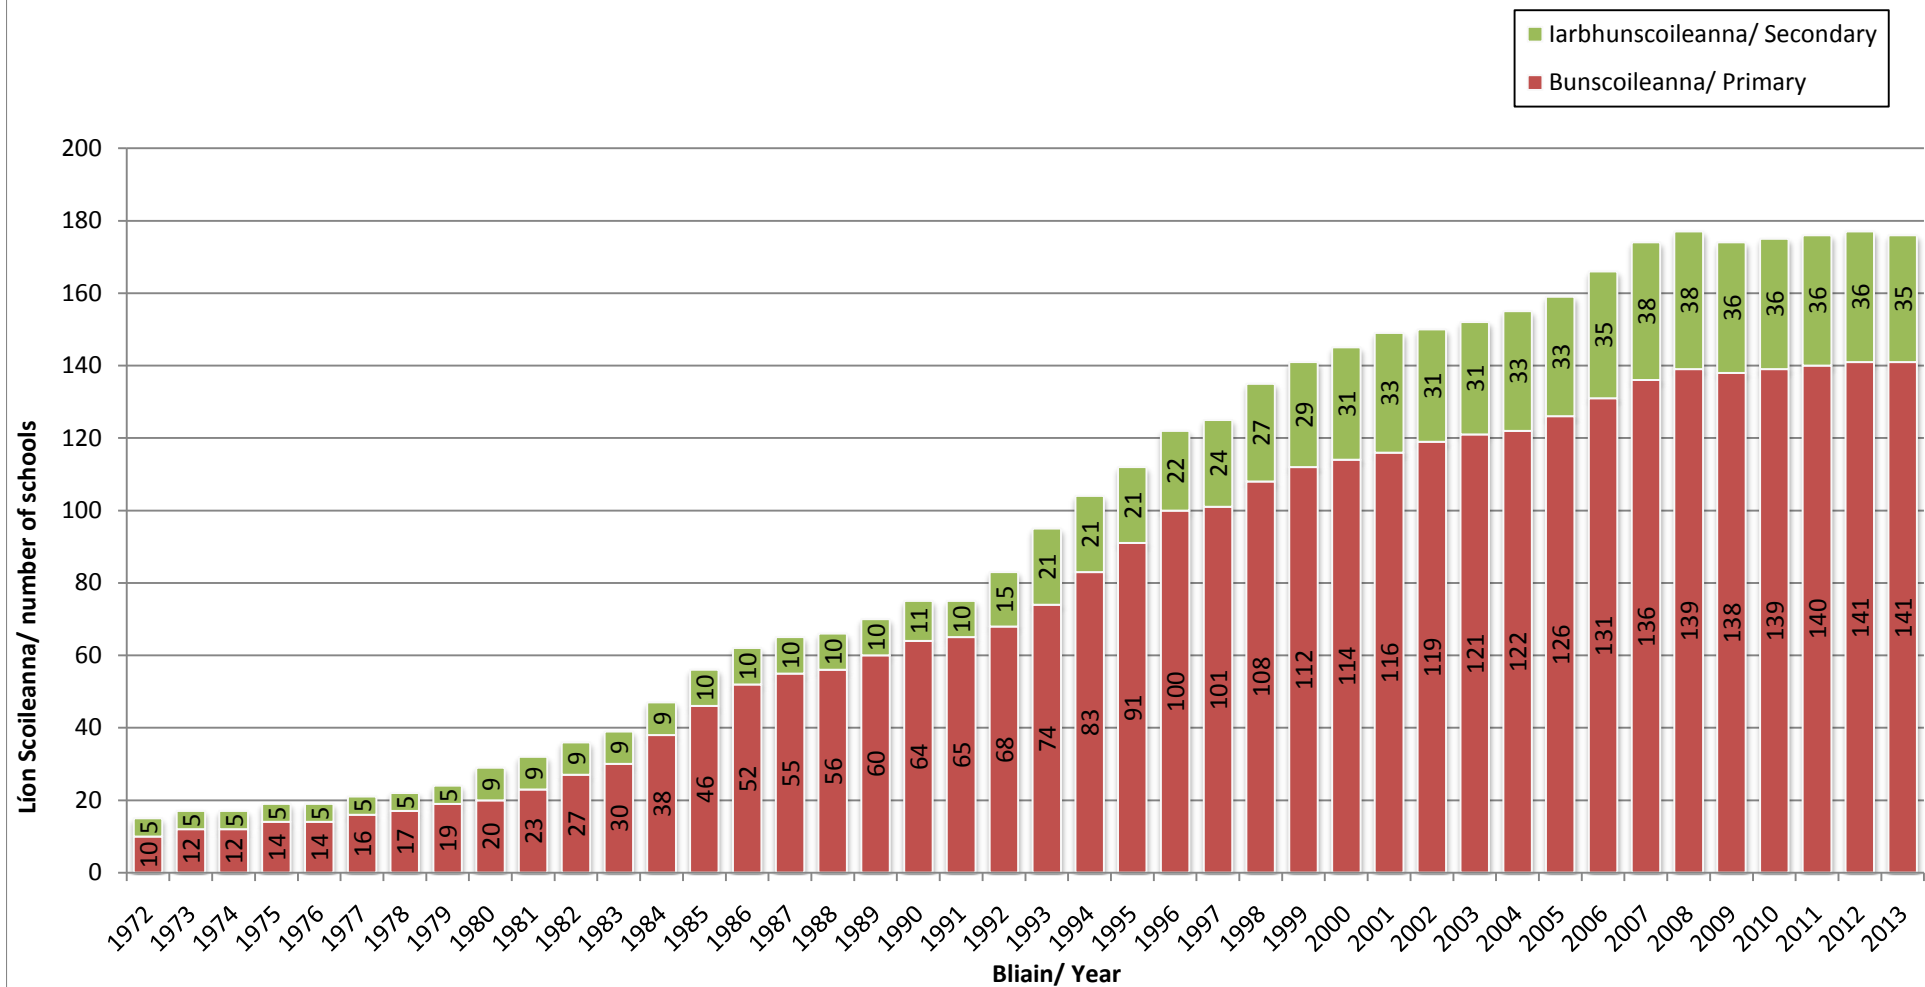

Fás ar an nGaelscolaíocht sna 26 Contae lasmuigh den Ghaltacht

The Growth of Irish-medium Schools in the 26 Counties outside the Gaeltacht

1972-2013

Bliain/ Year	Bunscoileanna/ Primary	Iarbhunscoileanna/ Secondary
1972	10	5
1973	12	5
1974	12	5
1975	14	5
1976	14	5
1977	16	5
1978	17	5
1979	19	5
1980	20	9
1981	23	9
1982	27	9
1983	30	9
1984	38	9
1985	46	10
1986	52	10
1987	55	10
1988	56	10
1989	60	10
1990	64	11
1991	65	10
1992	68	15
1993	74	21
1994	83	21
1995	91	21
1996	100	22
1997	101	24
1998	108	27
1999	112	29
2000	114	31
2001	116	33
2002	119	31
2003	121	31
2004	122	33
2005	126	33
2006	131	35
2007	136	38
2008	139	38
2009	138	36
2010	139	36
2011	140	36
2012	141	36
2013	141	35